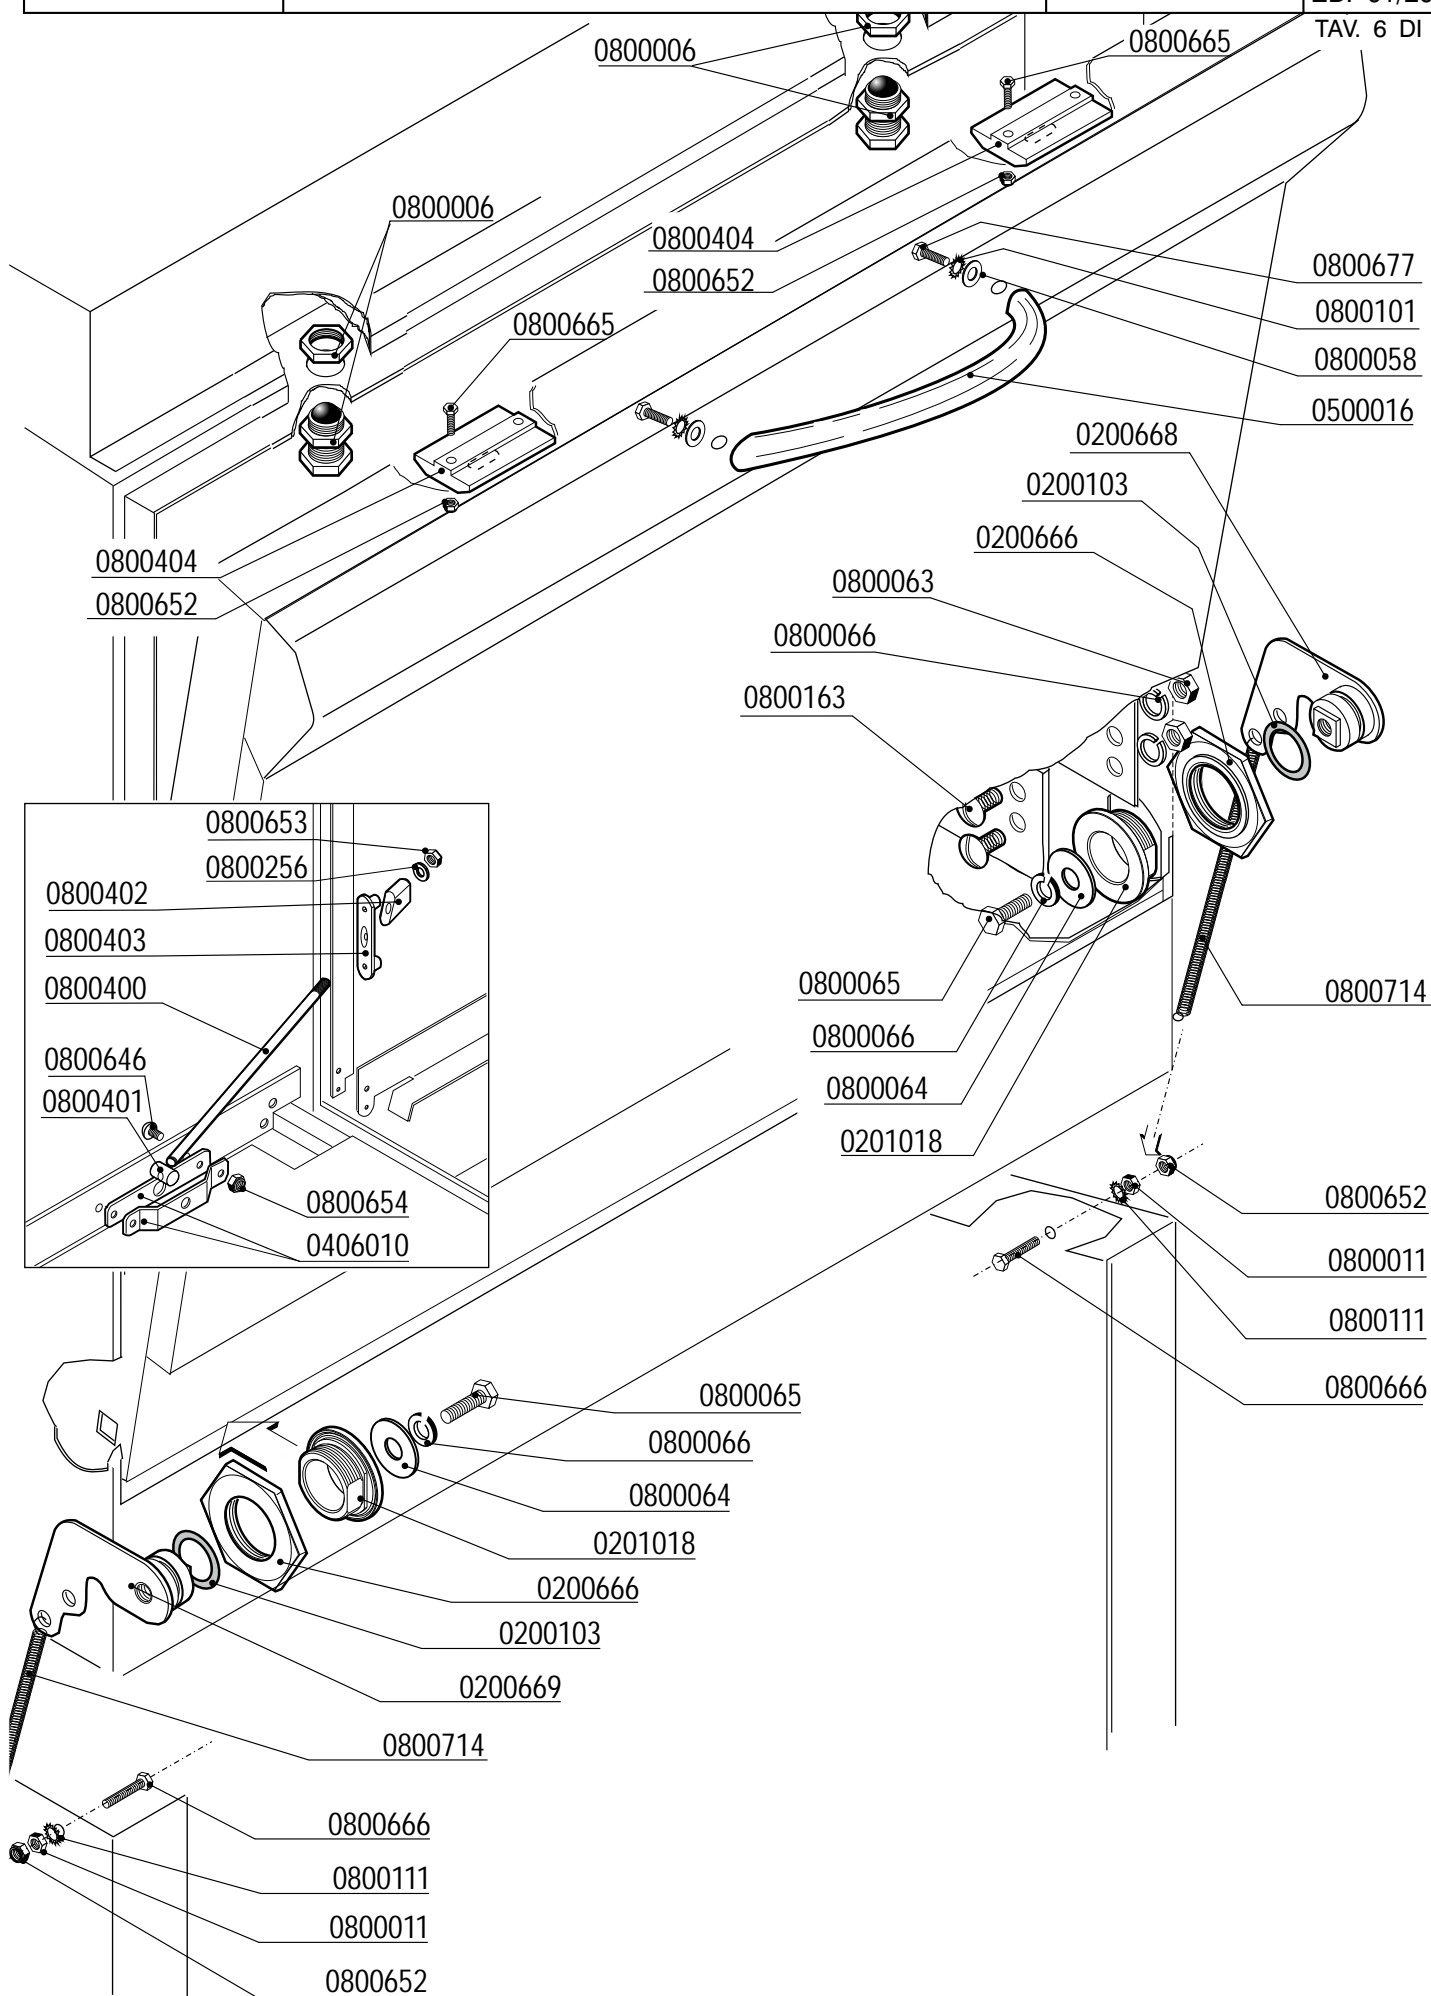

**F94-ek**

**F94-ek-add**

**PARTI DI RICAMBIO**  
**PIECES DETACHEES**  
**SPARE PARTS**  
**ERSATZTEILE**  
**REPUESTOS**

SRS

DOSATORE DETERSIVO - DOSEUR DE PRODUIT LESSIVIEL  
DETERGENT PUMP - WASCHMITTELDOSIERGERÄT-DOSIFICADOR LAVADO

DOSATORE ADDITIVO DI RISCIAQUO-DOSEUR DE PRODUIT POUR RINÇAGE  
RINSE AID DISPENSER - NACHSPÜLMITTELDOSIERGERÄT-DOSIFICADOR ABRILLANTADOR

cod. 0599999

DOSATORE DETERSIVO - DOSEUR DE PRODUIT LESSIVIEL  
DETERGENT PUMP - WASCHMITTELDOSIERGERÄT-DOSIFICADOR LAVADO