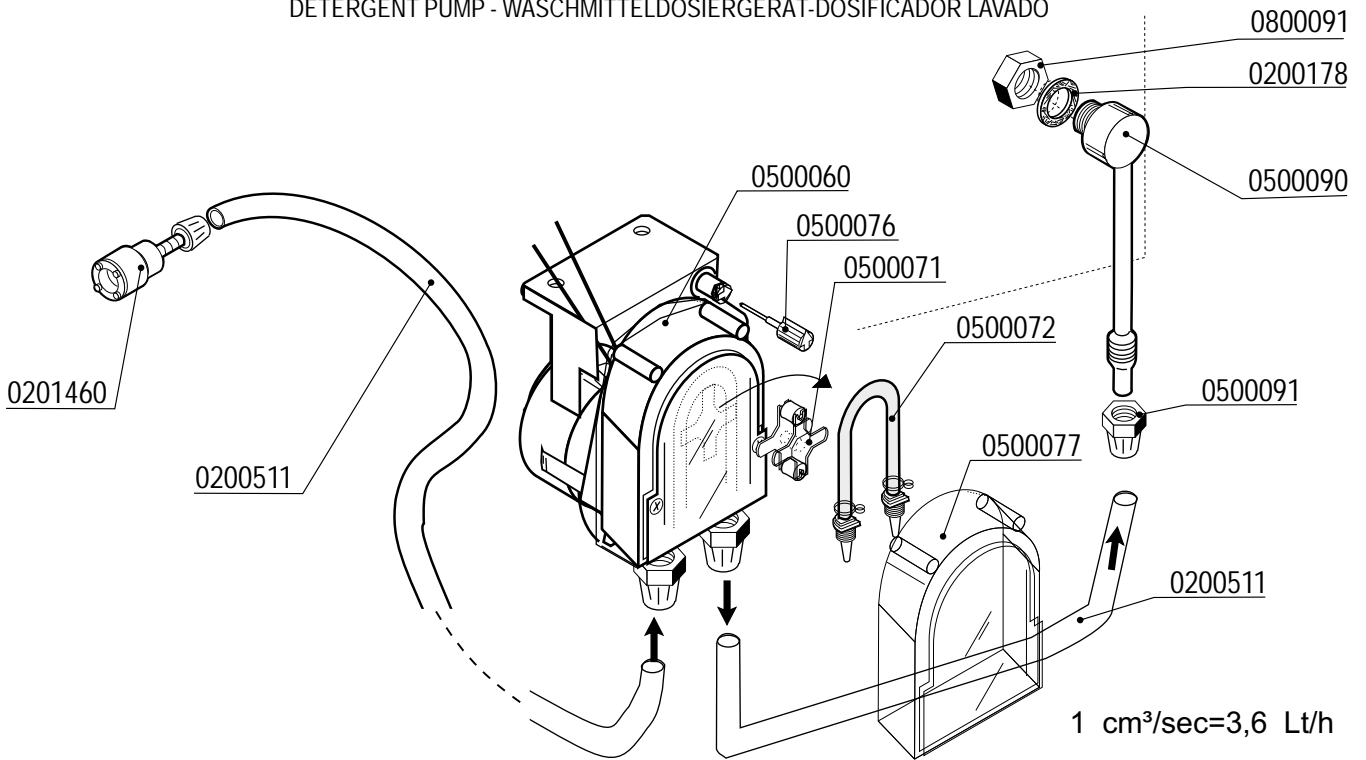

**F94-ek**

**F94-ek-add**

**PARTI DI RICAMBIO**  
**PIECES DETACHEES**  
**SPARE PARTS**  
**ERSATZTEILE**  
**REPUESTOS**

SRS

DOSATORE DETERSIVO - DOSEUR DE PRODUIT LESSIVIEL  
DETERGENT PUMP - WASCHMITTELDOSIERGERÄT-DOSIFICADOR LAVADO

DOSATORE ADDITIVO DI RISCIAQUO-DOSEUR DE PRODUIT POUR RINÇAGE  
RINSE AID DISPENSER - NACHSPÜLMITTELDOSIERGERÄT-DOSIFICADOR ABRILLANTADOR

cod. 0599999

DOSATORE DETERSIVO - DOSEUR DE PRODUIT LESSIVIEL  
DETERGENT PUMP - WASCHMITTELDOSIERGERÄT-DOSIFICADOR LAVADO