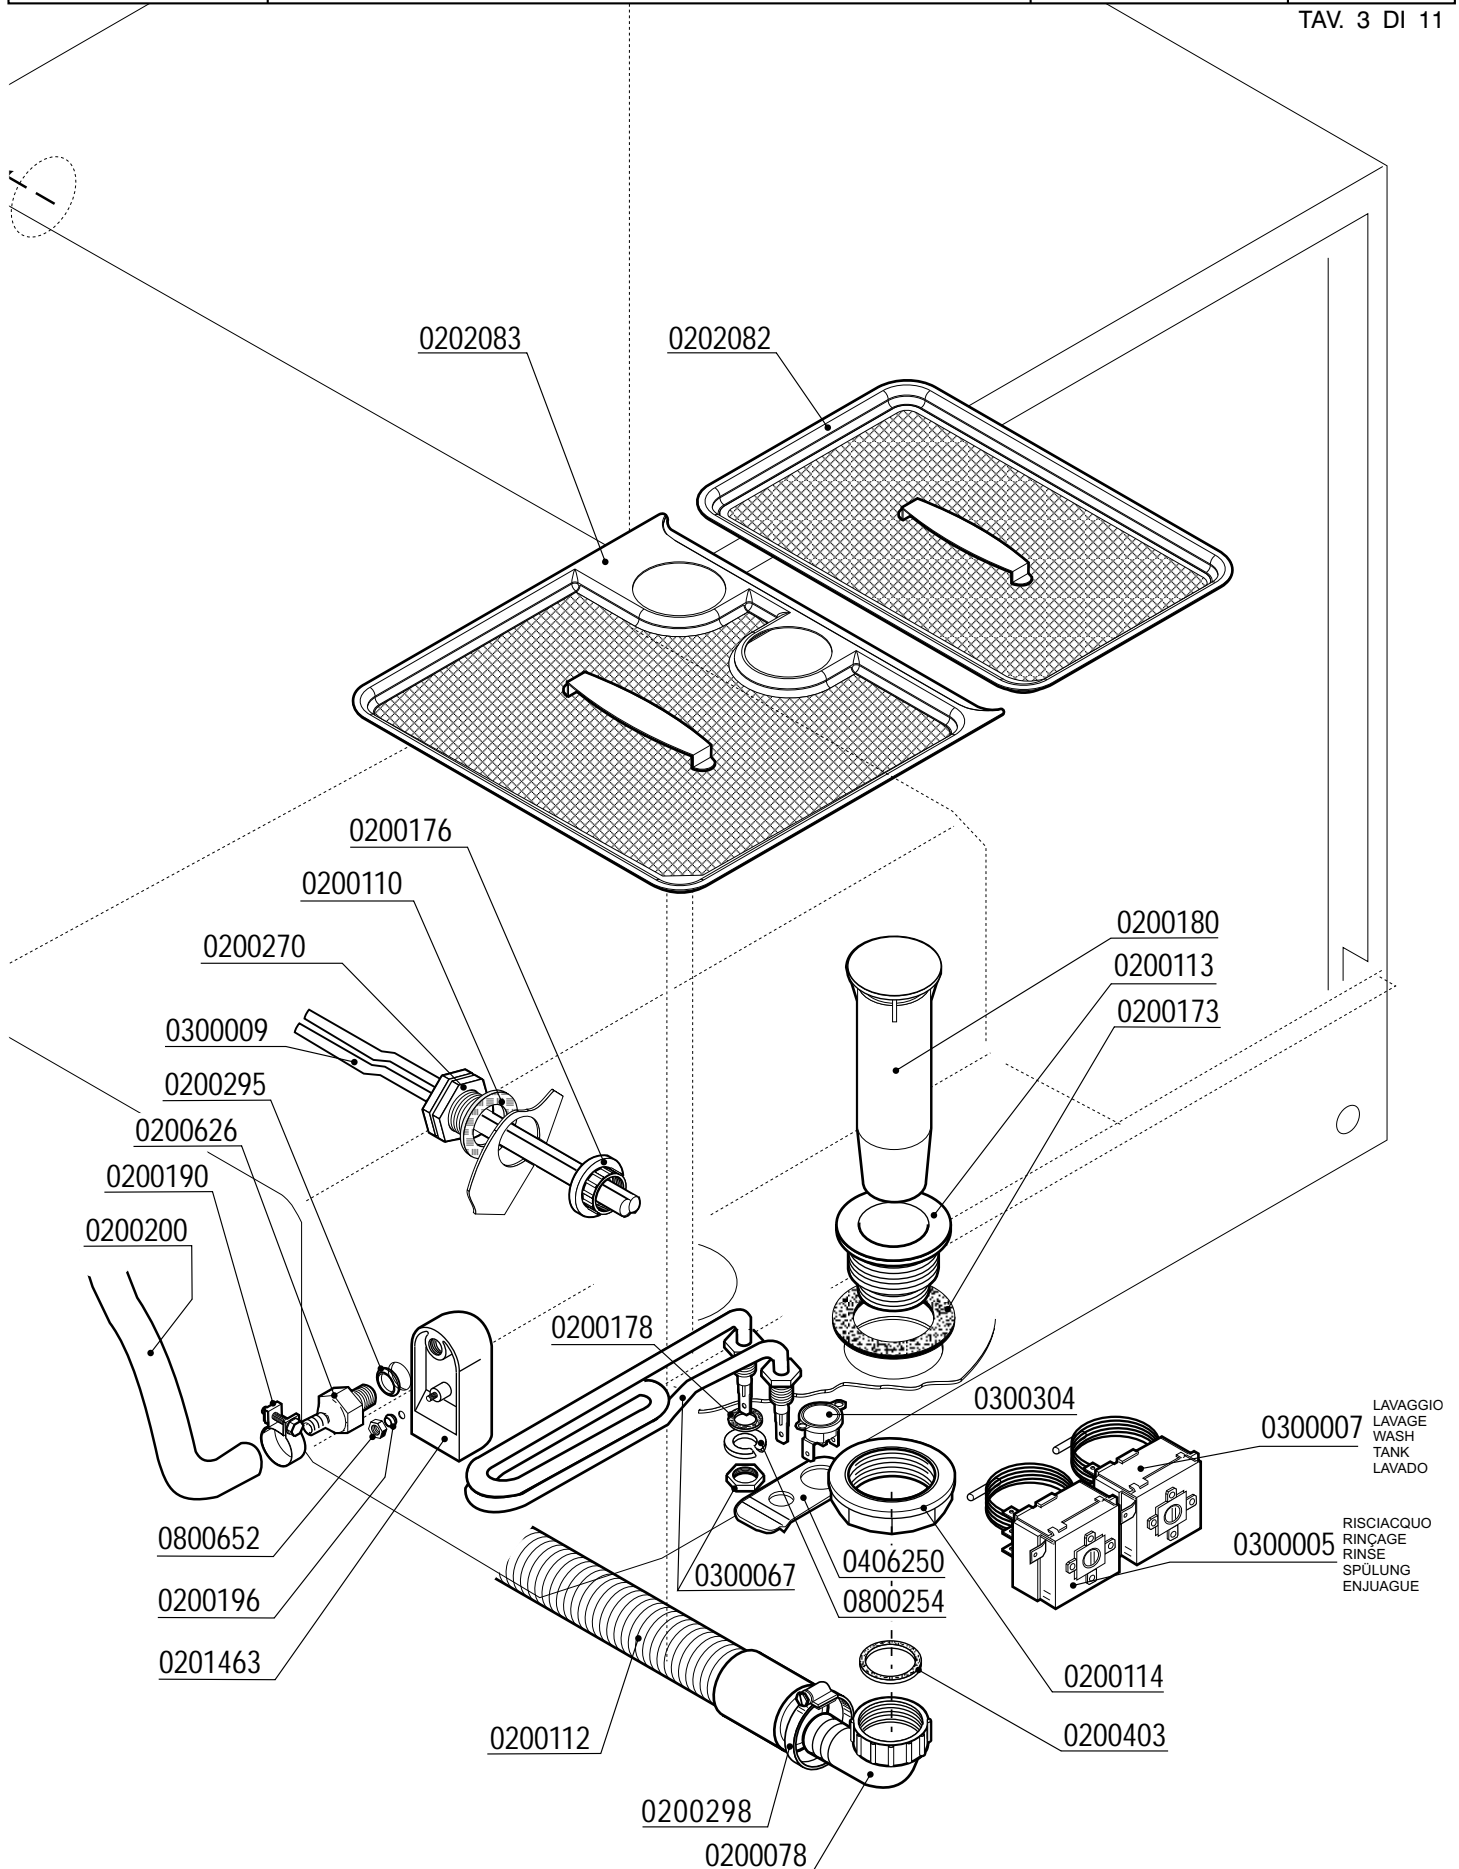

**F94-ek**

**F94-ek-add**

**PARTI DI RICAMBIO**  
**PIECES DETACHEES**  
**SPARE PARTS**  
**ERSATZTEILE**  
**REPUESTOS**

SRS

DOSATORE DETERSIVO - DOSEUR DE PRODUIT LESSIVIEL  
DETERGENT PUMP - WASCHMITTELDOSIERGERÄT-DOSIFICADOR LAVADO