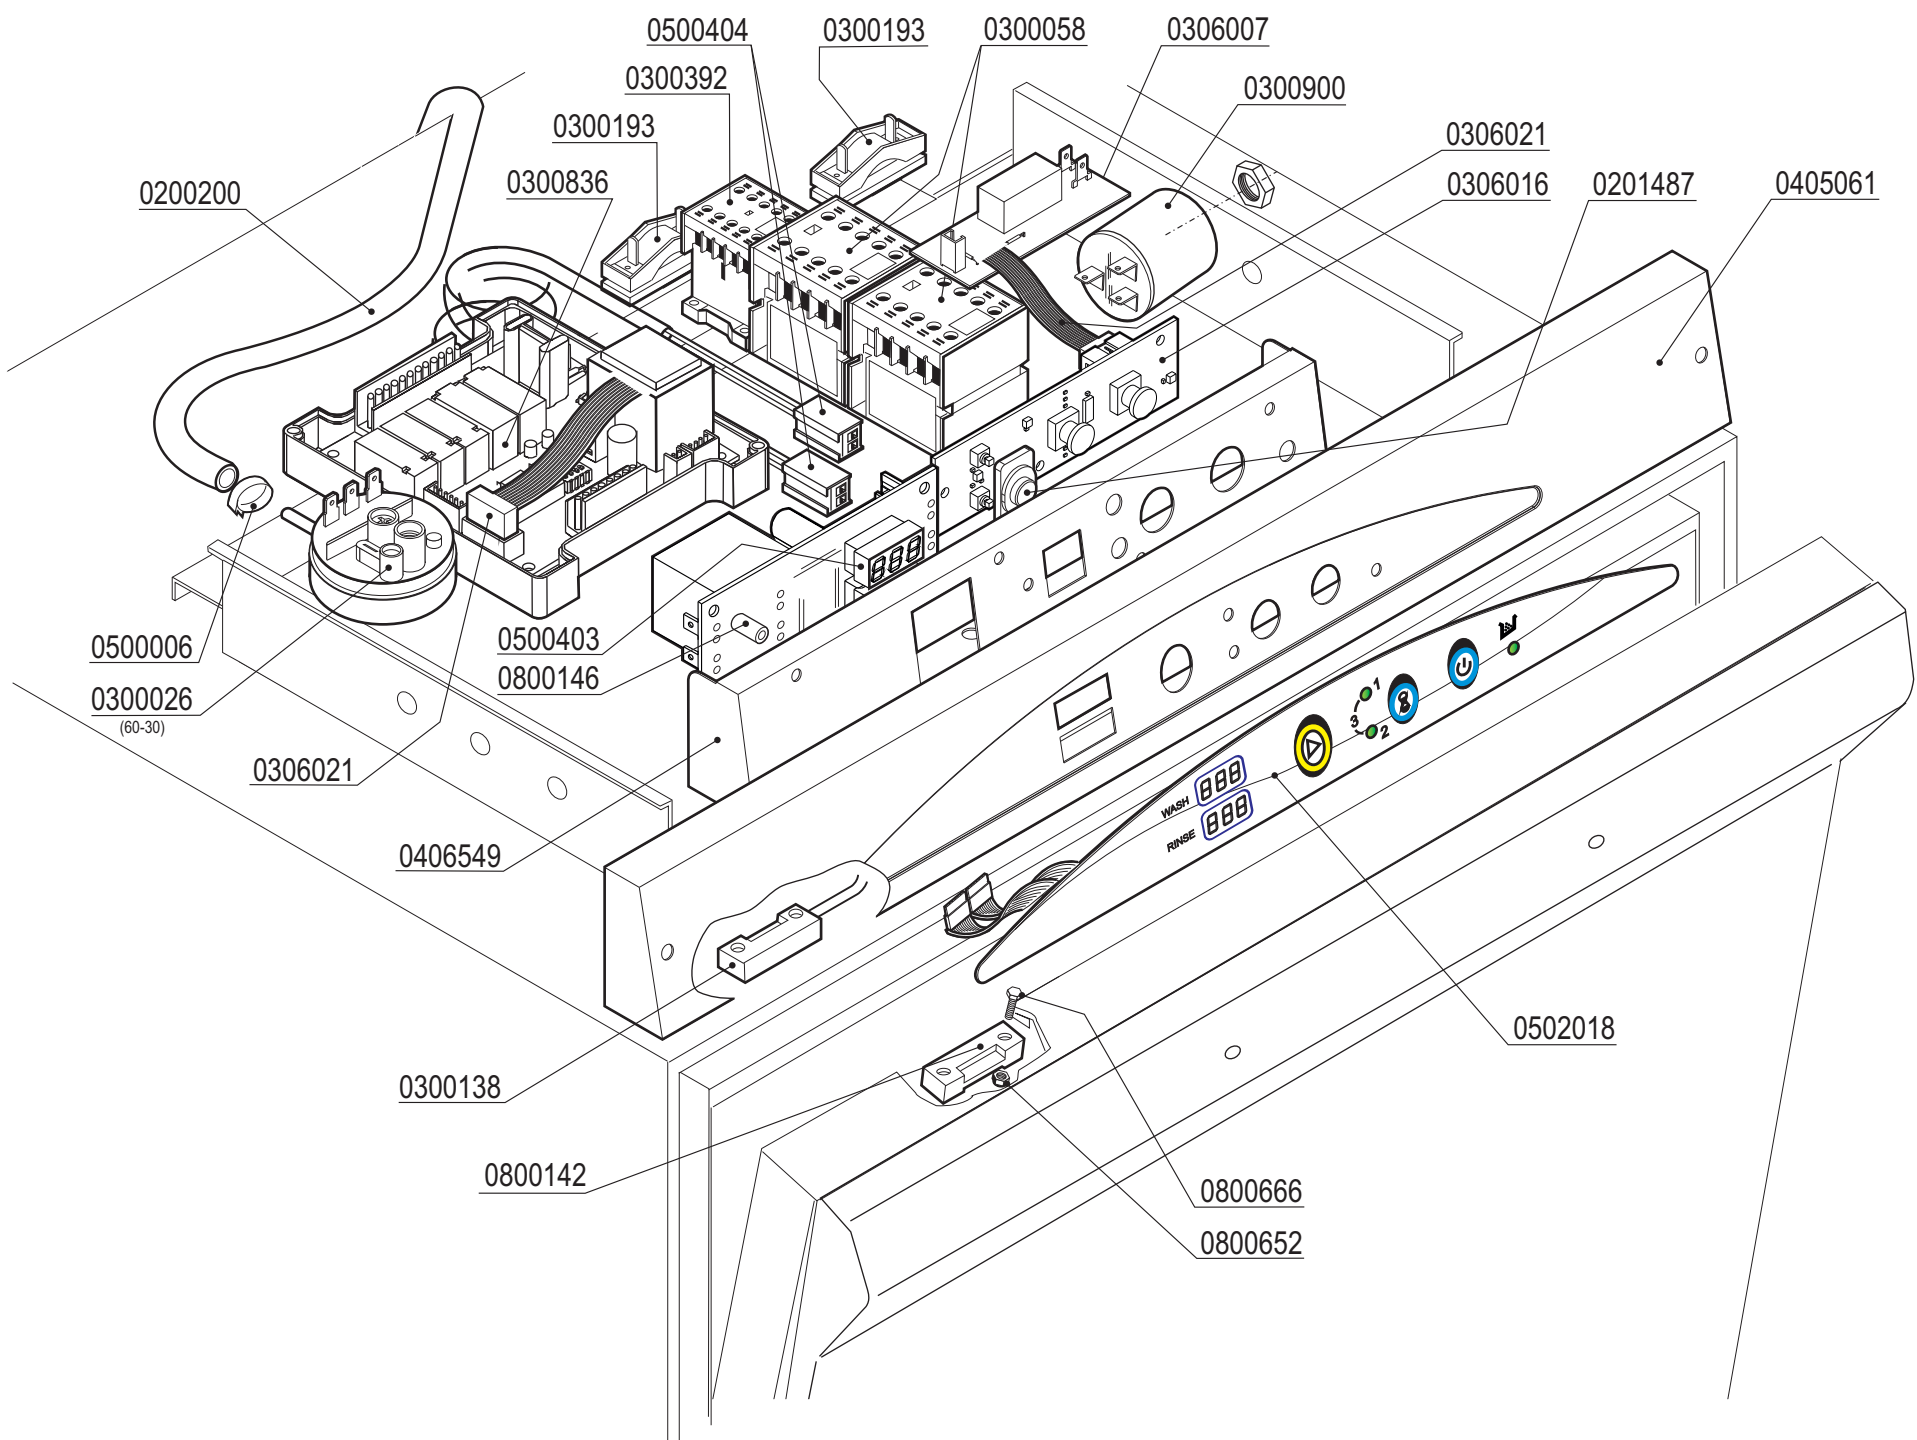

**F94-ek**

**F94-ek-add**

**PARTI DI RICAMBIO**  
**PIECES DETACHEES**  
**SPARE PARTS**  
**ERSATZTEILE**  
**REPUESTOS**

SRS

DOSATORE DETERSIVO - DOSEUR DE PRODUIT LESSIVIEL  
DETERGENT PUMP - WASCHMITTELDOSIERGERÄT-DOSIFICADOR LAVADO