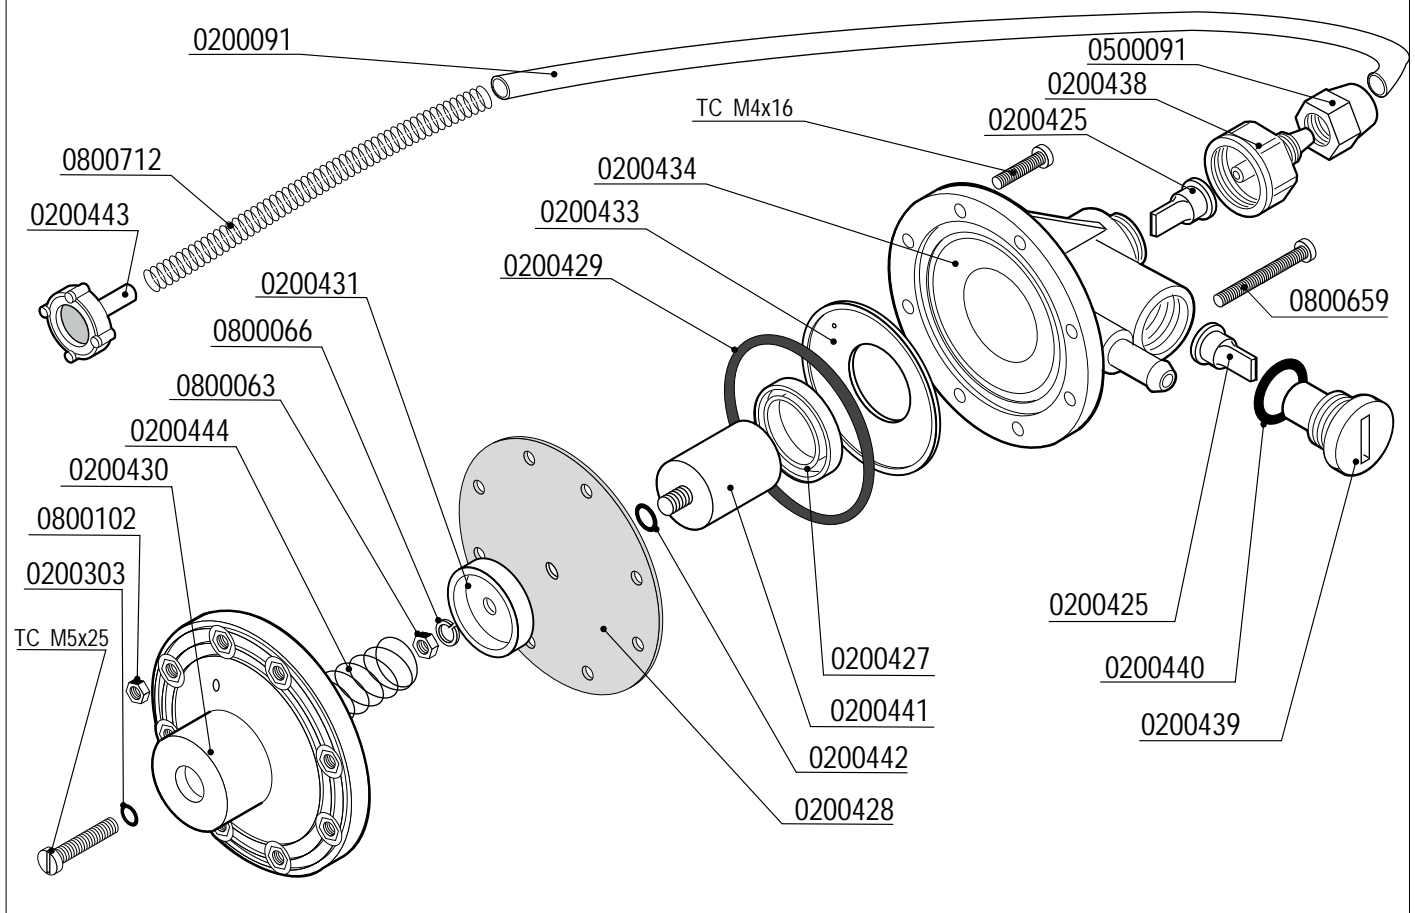

**F94-ek**

**F94-ek-add**

**PARTI DI RICAMBIO**  
**PIECES DETACHEES**  
**SPARE PARTS**  
**ERSATZTEILE**  
**REPUESTOS**

SRS

DOSATORE DETERSIVO - DOSEUR DE PRODUIT LESSIVIEL  
DETERGENT PUMP - WASCHMITTELDOSIERGERÄT-DOSIFICADOR LAVADO

DOSATORE ADDITIVO DI RISCIAQUO-DOSEUR DE PRODUIT POUR RINÇAGE  
RINSE AID DISPENSER - NACHSPÜLMITTELDOSIERGERÄT-DOSIFICADOR ABRILLANTADOR

cod. 0599999

DOSATORE DETERSIVO - DOSEUR DE PRODUIT LESSIVIEL  
DETERGENT PUMP - WASCHMITTELDOSIERGERÄT-DOSIFICADOR LAVADO