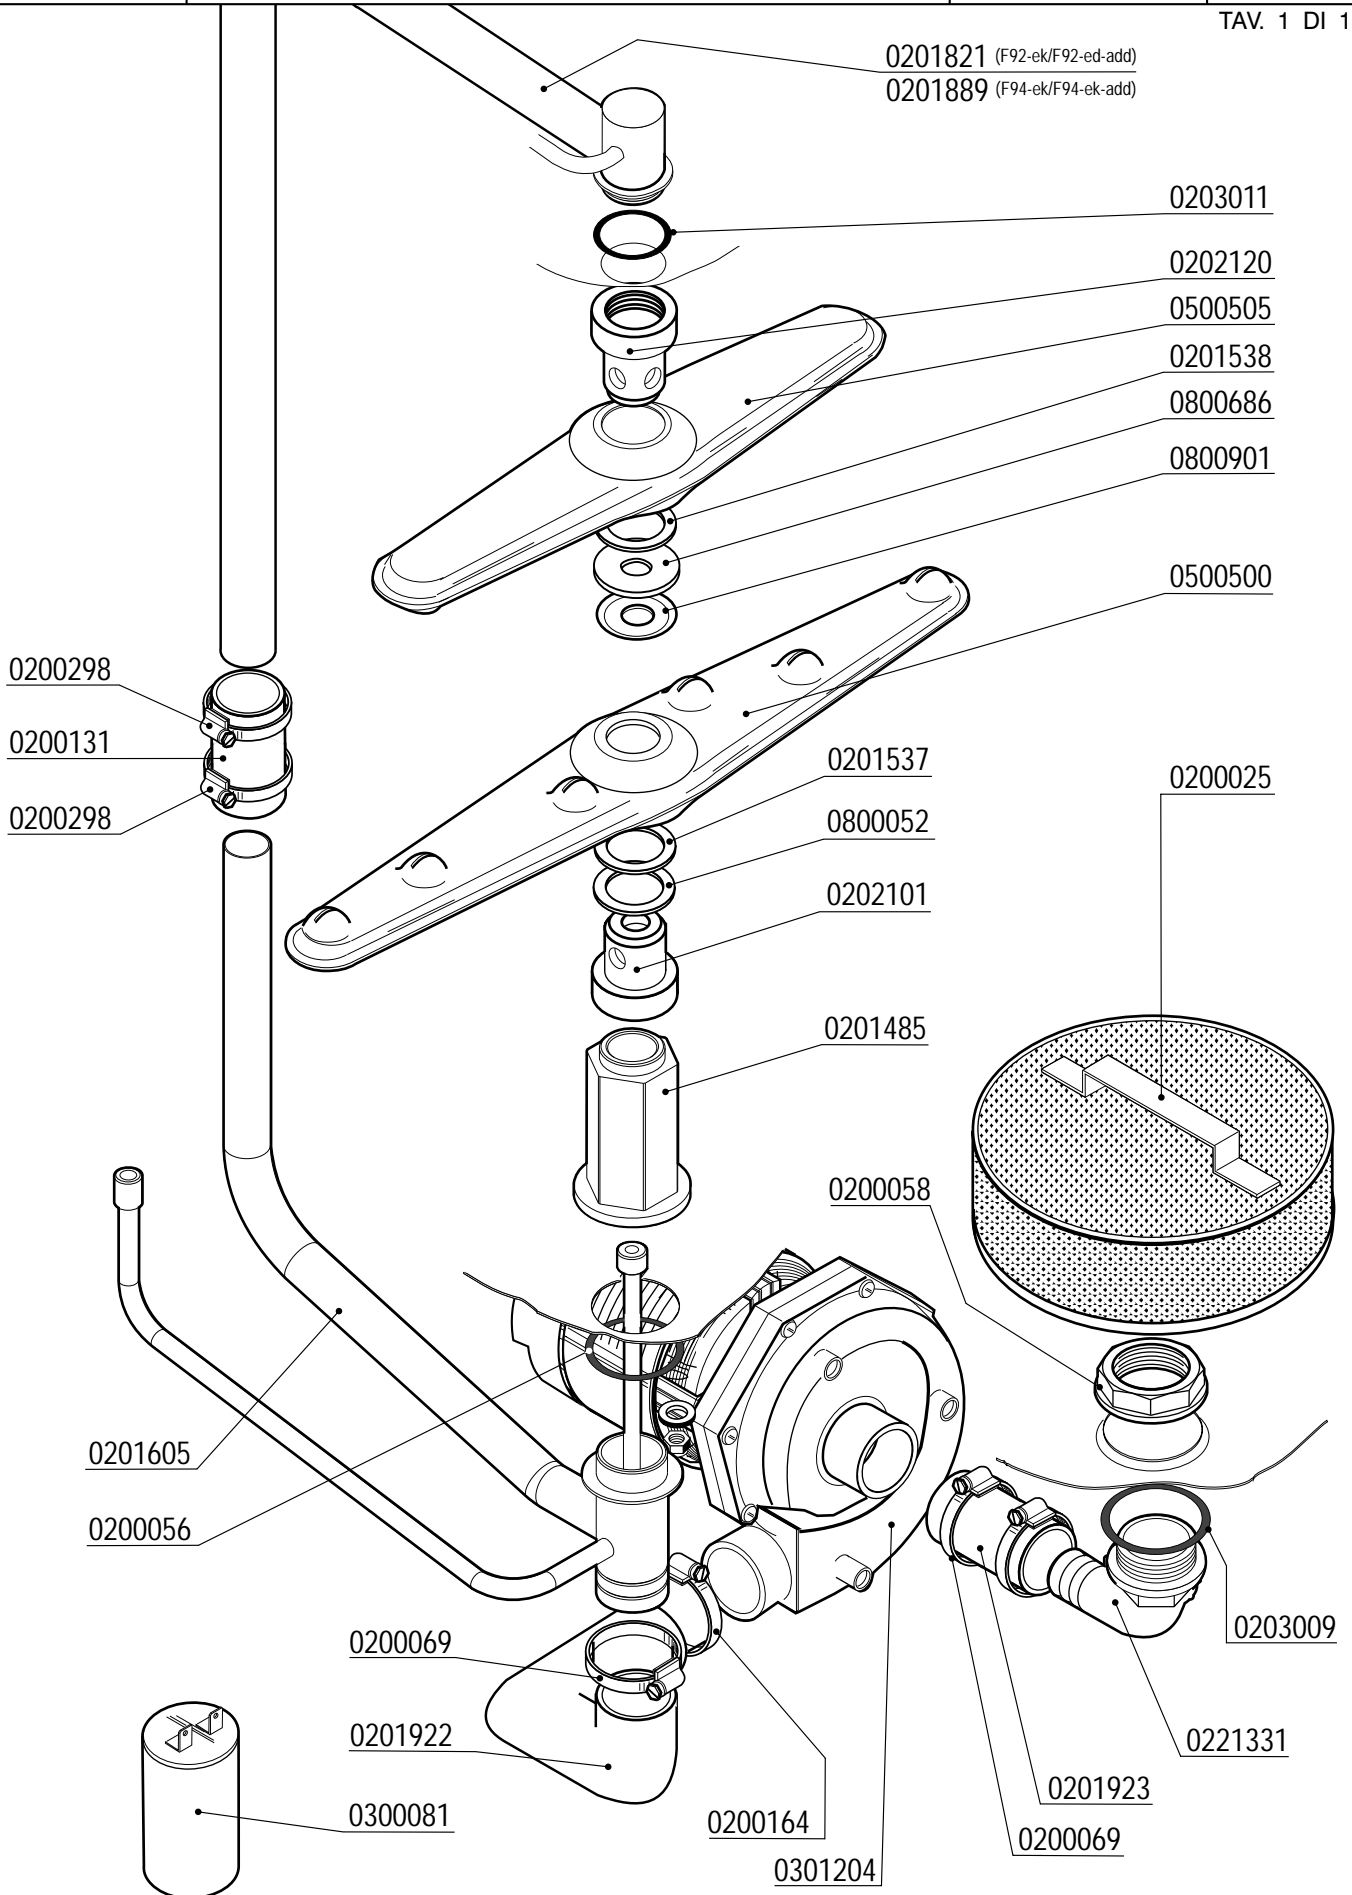

**Lavastoviglie**  
**Lave-vaisselle**  
**Dishwashers**  
**Geschirrspüler**  
**Lavavajillas**

**F92-ek**  
**F92-ek-add**  
**F94-ek**  
**F94-ek-add**

**Ed.**  
**01/2014**

**Rev. I**

**F92-ek**

**F92-ek-add**

**F94-ek**

**F94-ek-add**

**PARTI DI RICAMBIO**  
**PIECES DETACHEES**  
**SPARE PARTS**  
**ERSATZTEILE**  
**REPUESTOS**

SRS

DOSATORE DETERSIVO - DOSEUR DE PRODUIT LESSIVIEL  
DETERGENT PUMP - WASCHMITTELDOSIERGERÄT-DOSIFICADOR LAVADO

DOSATORE ADDITIVO DI RISCIAQUO-DOSEUR DE PRODUIT POUR RINÇAGE  
RINSE AID DISPENSER - NACHSPÜLMITTELDOSIERGERÄT-DOSIFICADOR ABRILLANTADOR

cod. 0599999

DOSATORE DETERSIVO - DOSEUR DE PRODUIT LESSIVIEL  
DETERGENT PUMP - WASCHMITTELDOSIERGERÄT-DOSIFICADOR LAVADO