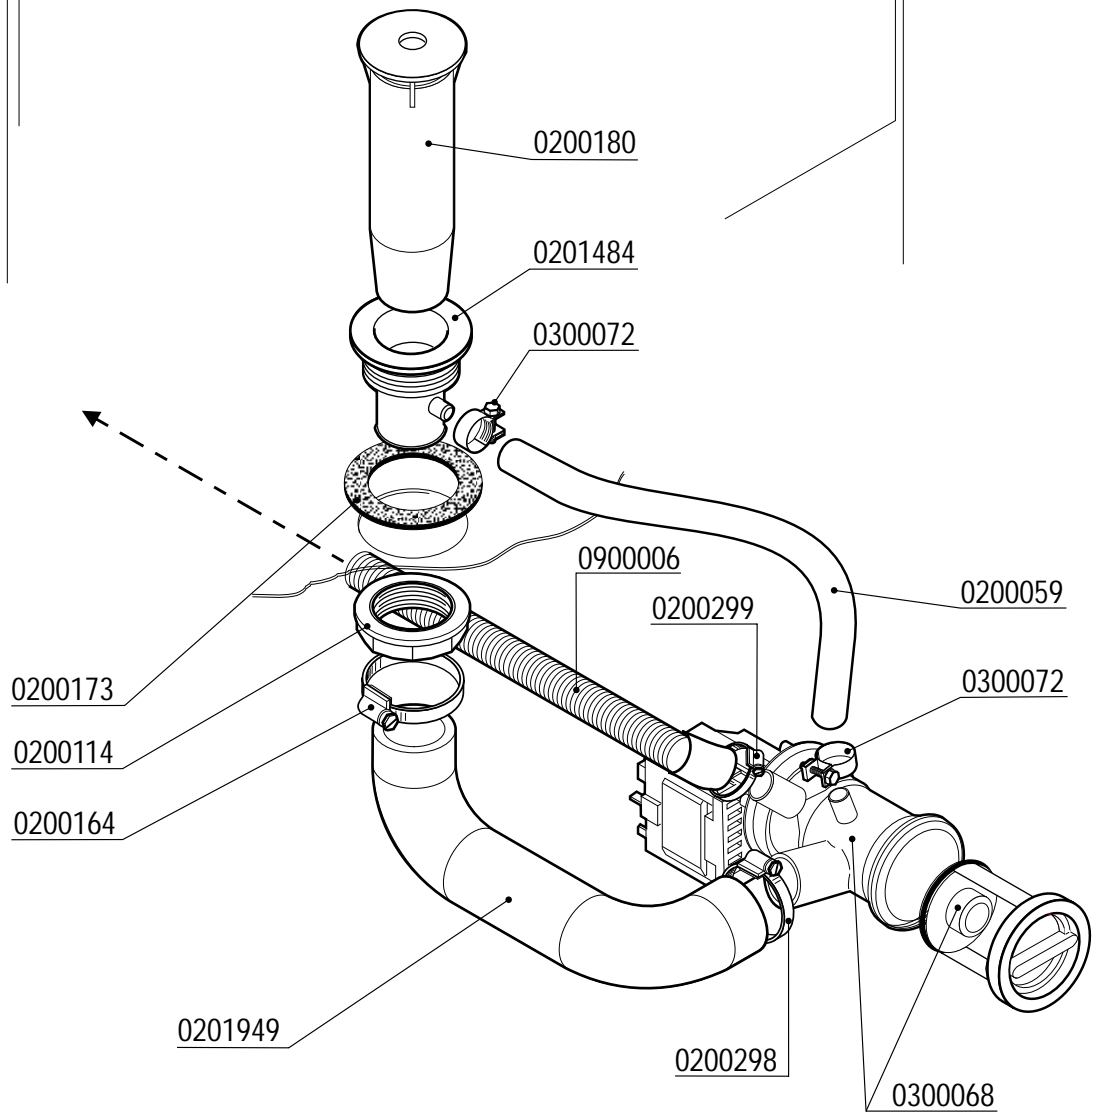

**F94-ek**

**F94-ek-add**

**PARTI DI RICAMBIO**  
**PIECES DETACHEES**  
**SPARE PARTS**  
**ERSATZTEILE**  
**REPUESTOS**

SRS

DOSATORE DETERSIVO - DOSEUR DE PRODUIT LESSIVIEL  
DETERGENT PUMP - WASCHMITTELDOSIERGERÄT-DOSIFICADOR LAVADO