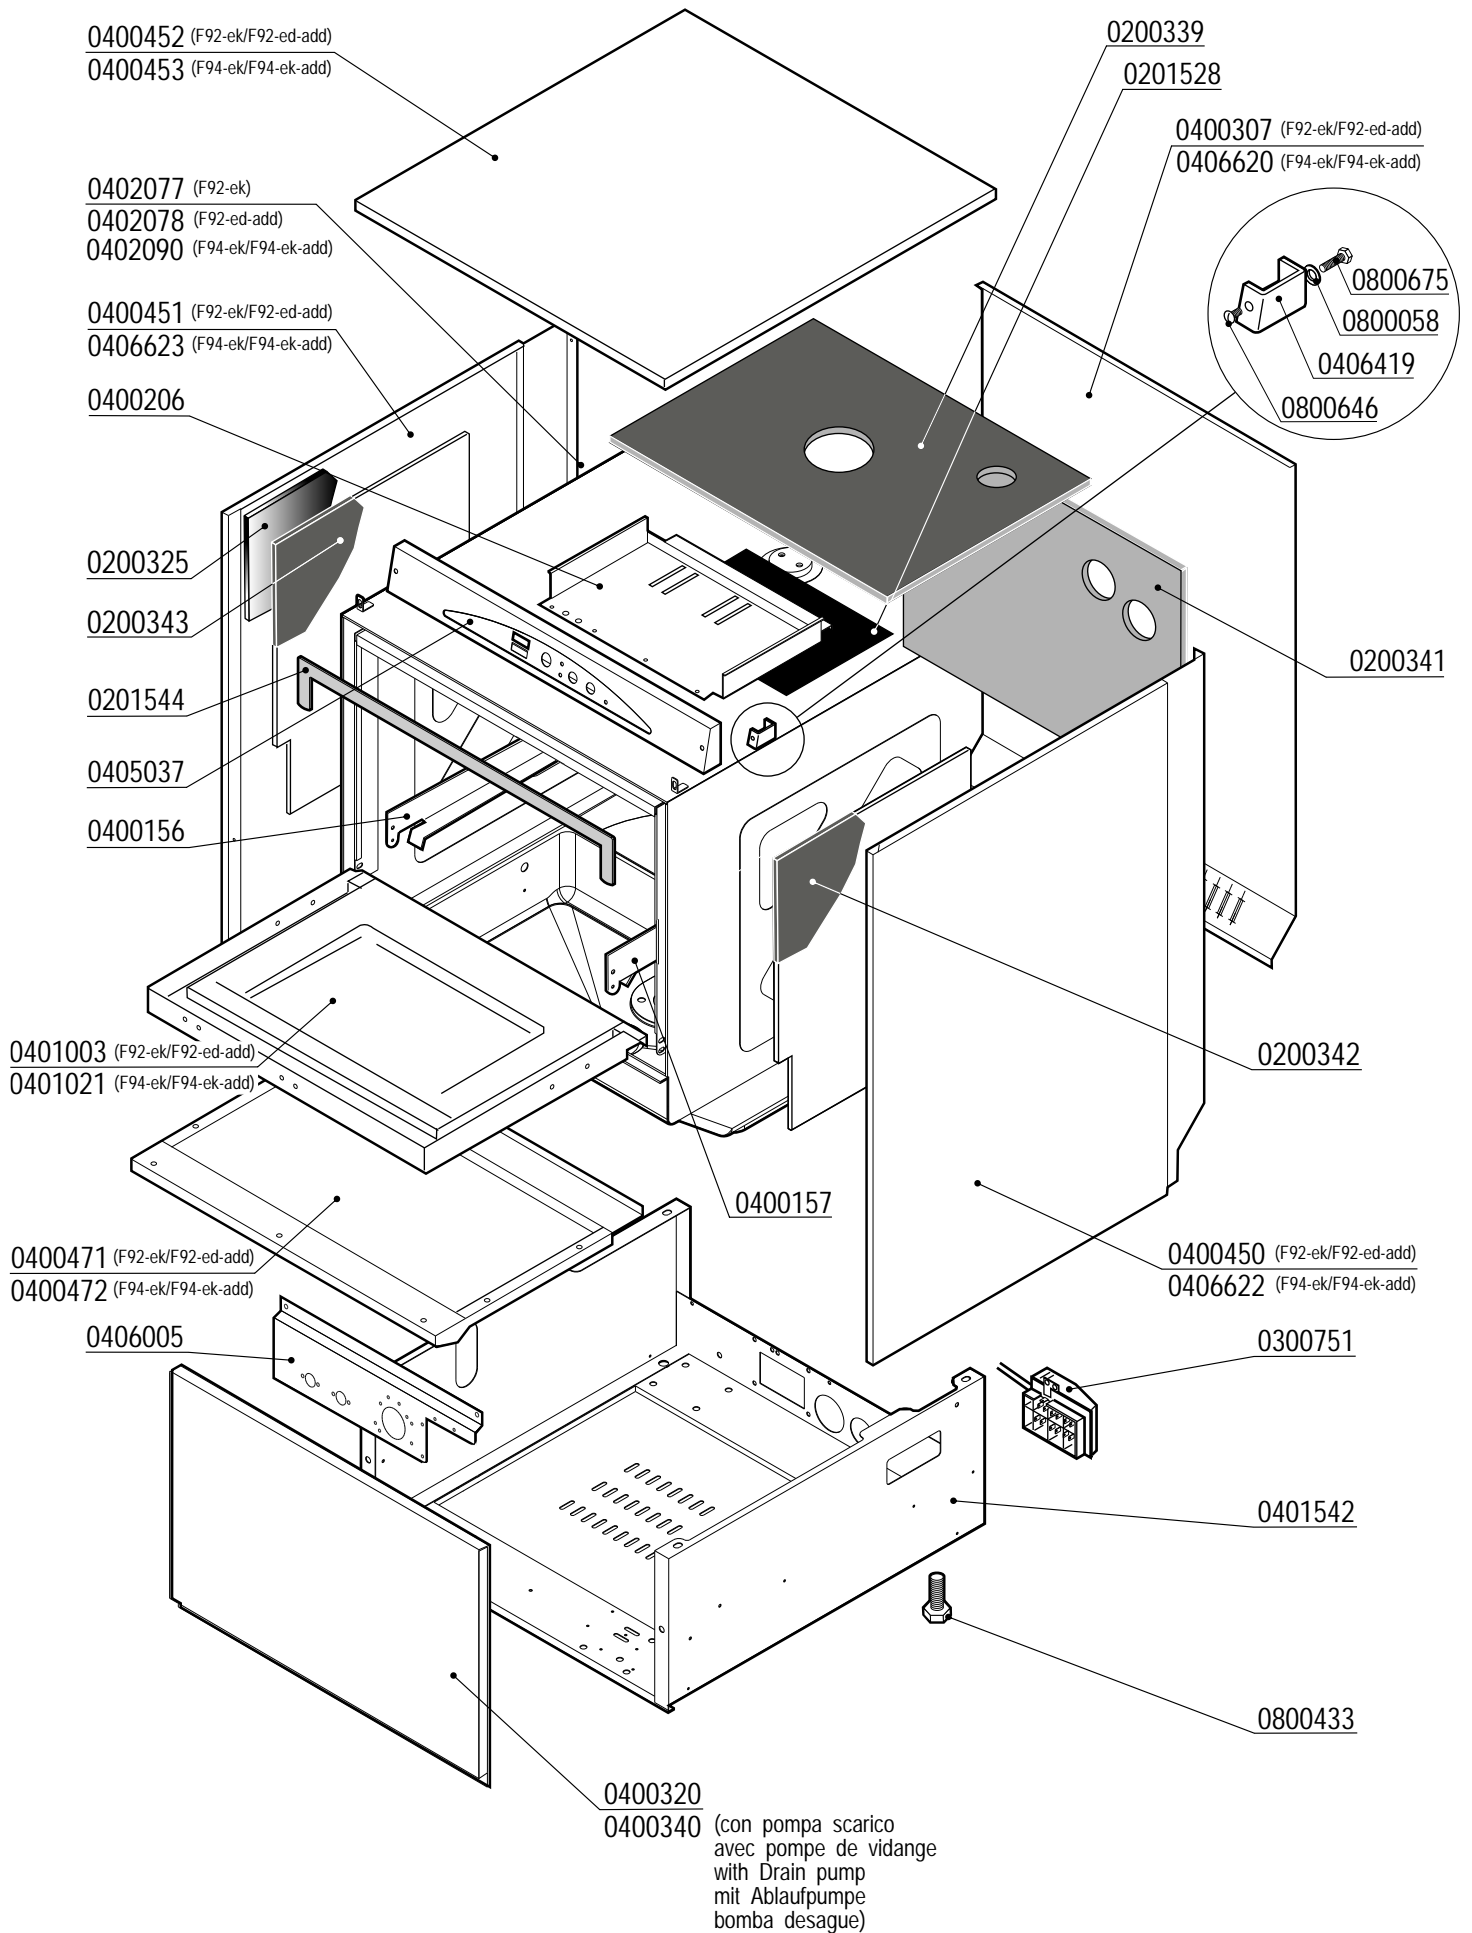

**F94-ek**

**F94-ek-add**

**PARTI DI RICAMBIO**  
**PIECES DETACHEES**  
**SPARE PARTS**  
**ERSATZTEILE**  
**REPUESTOS**

SRS

DOSATORE DETERSIVO - DOSEUR DE PRODUIT LESSIVIEL  
DETERGENT PUMP - WASCHMITTELDOSIERGERÄT-DOSIFICADOR LAVADO