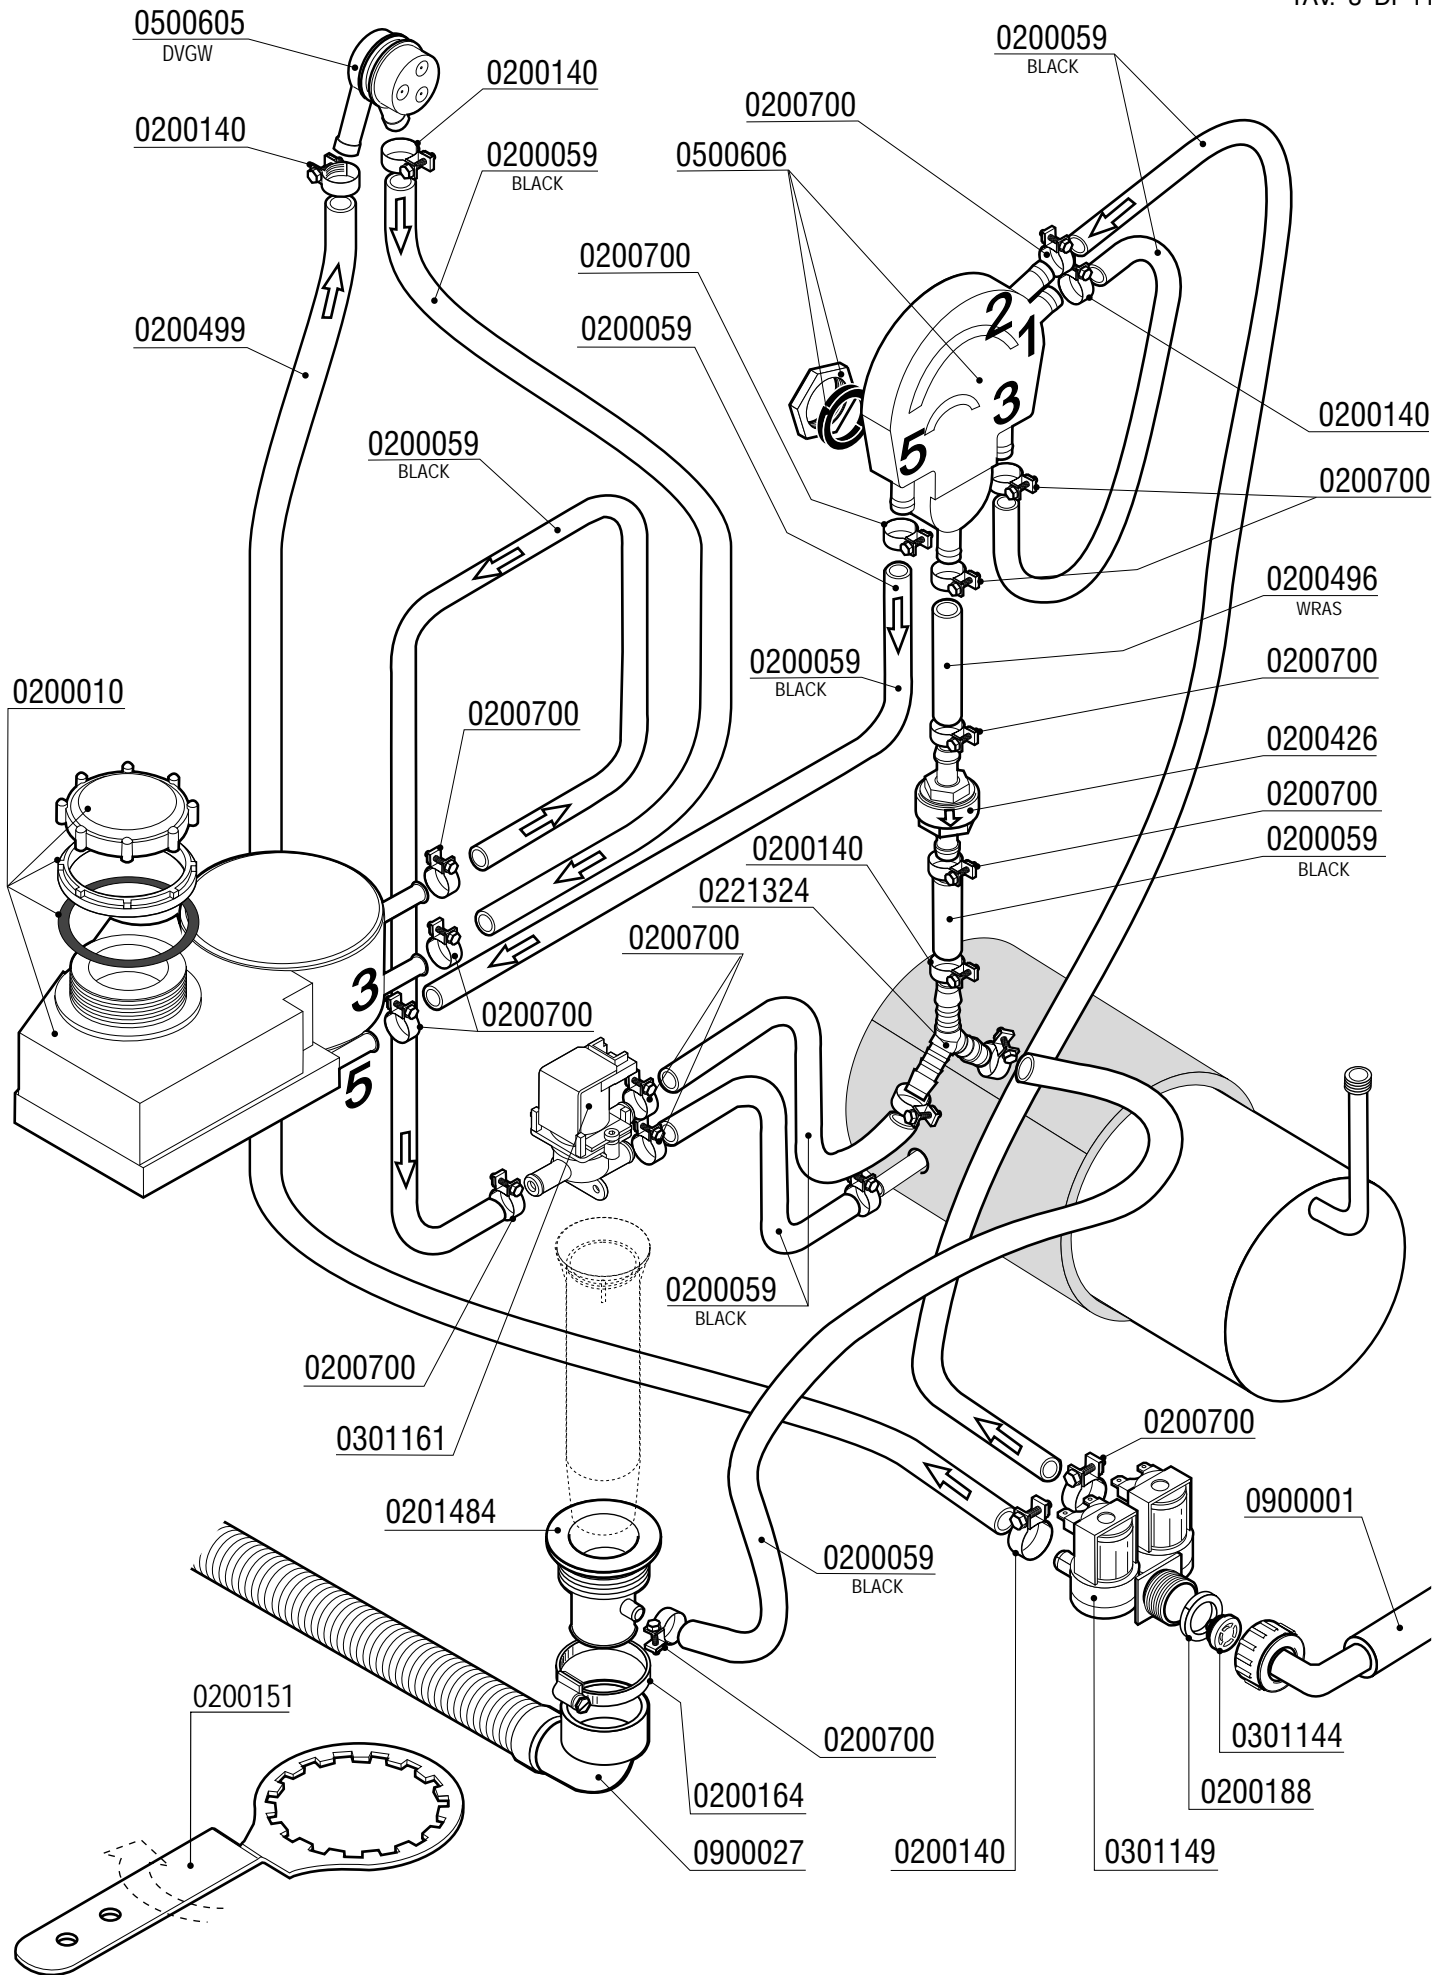

**F94-ek**

**F94-ek-add**

**PARTI DI RICAMBIO**  
**PIECES DETACHEES**  
**SPARE PARTS**  
**ERSATZTEILE**  
**REPUESTOS**

SRS

DOSATORE DETERSIVO - DOSEUR DE PRODUIT LESSIVIEL  
DETERGENT PUMP - WASCHMITTELDOSIERGERÄT-DOSIFICADOR LAVADO

DOSATORE ADDITIVO DI RISCIAQUO-DOSEUR DE PRODUIT POUR RINÇAGE  
RINSE AID DISPENSER - NACHSPÜLMITTELDOSIERGERÄT-DOSIFICADOR ABRILLANTADOR

cod. 0599999

DOSATORE DETERSIVO - DOSEUR DE PRODUIT LESSIVIEL  
DETERGENT PUMP - WASCHMITTELDOSIERGERÄT-DOSIFICADOR LAVADO