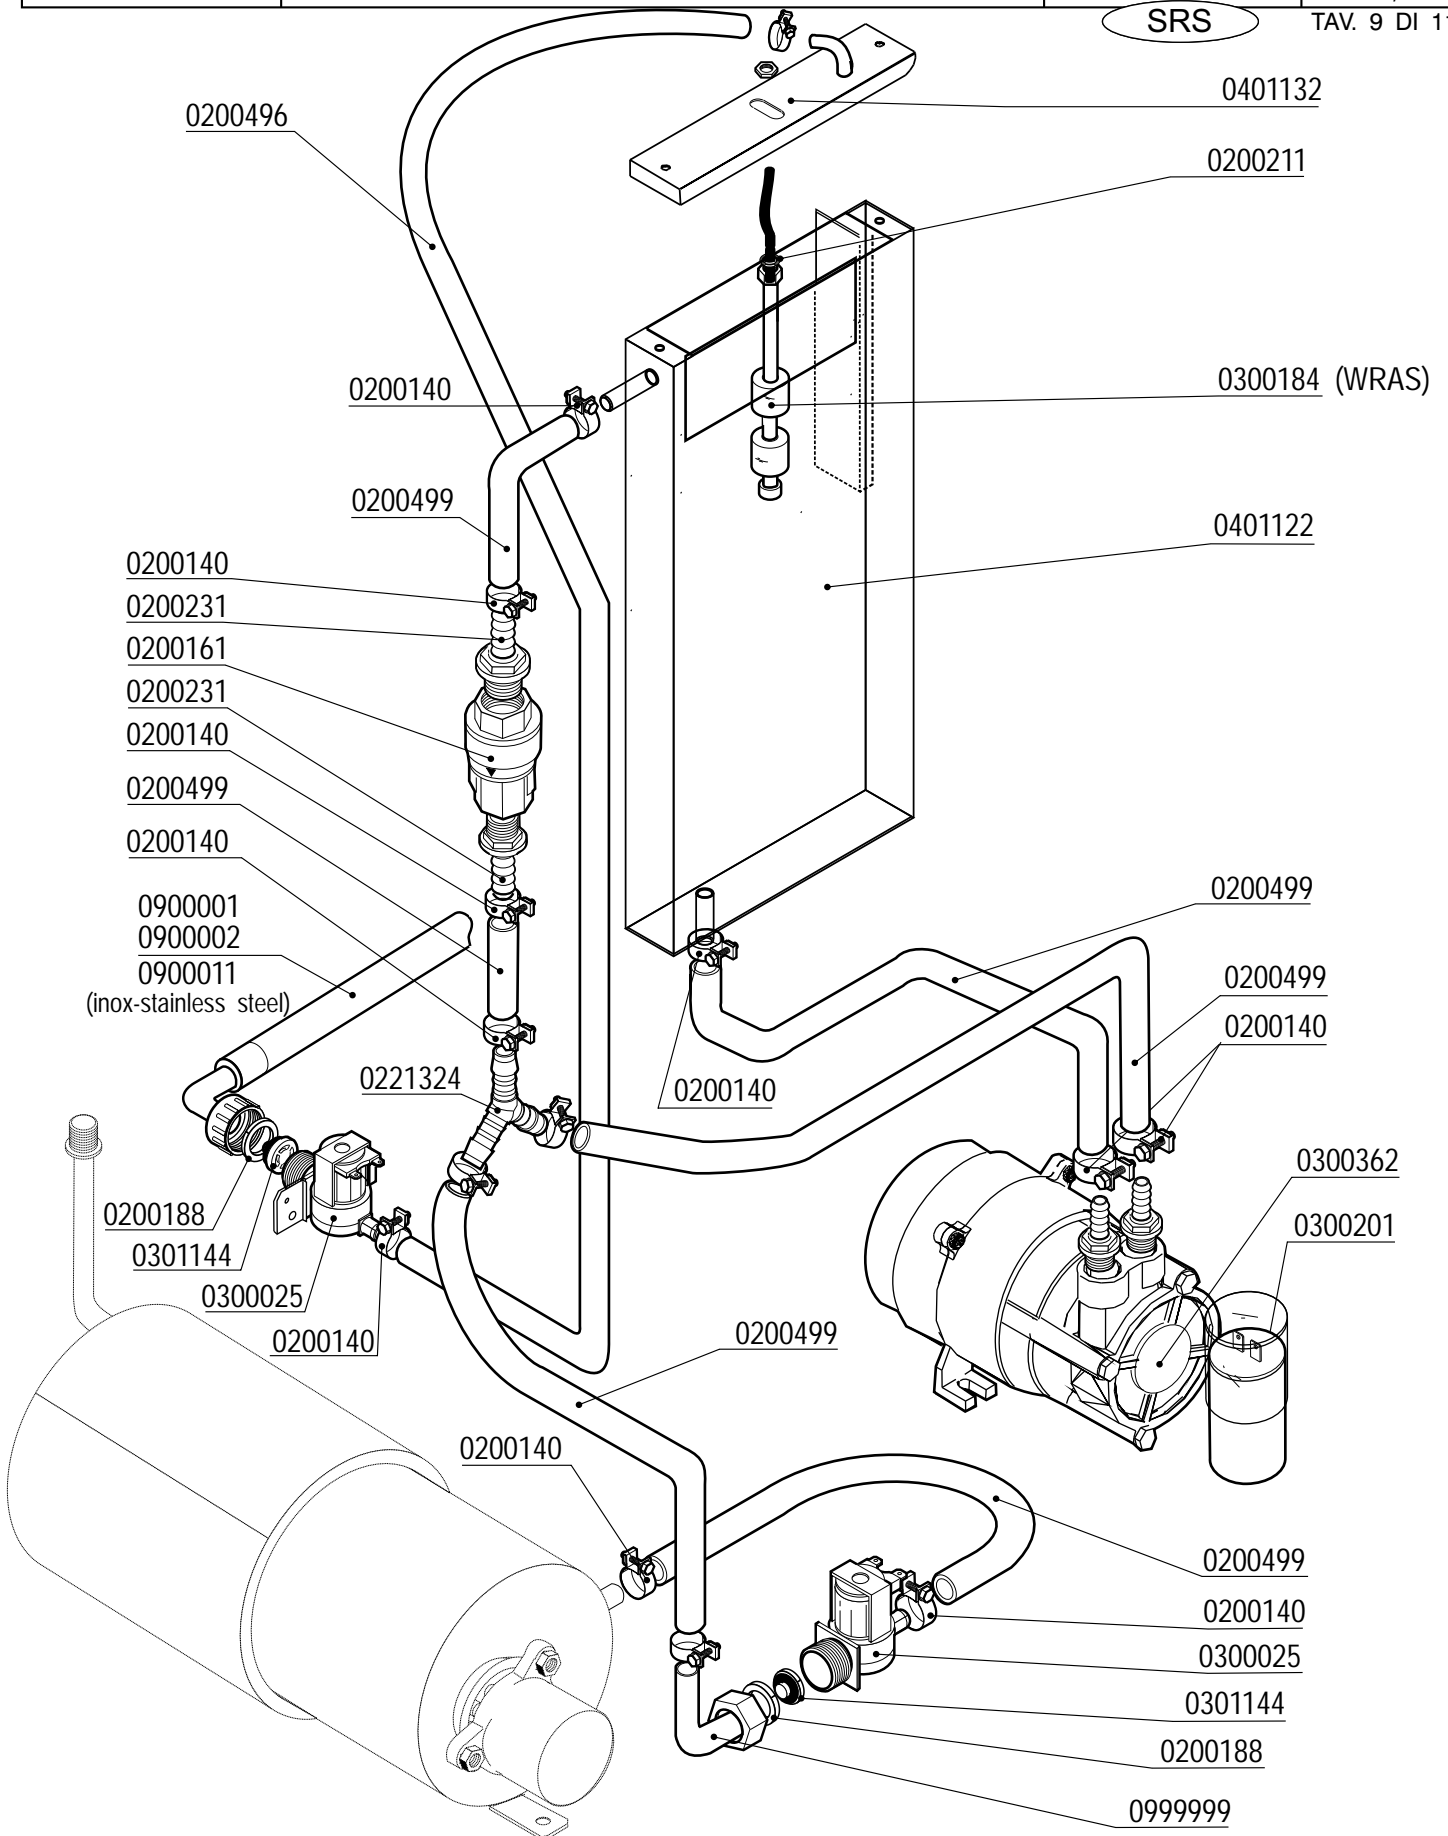

**F94-ek**

**F94-ek-add**

**PARTI DI RICAMBIO**  
**PIECES DETACHEES**  
**SPARE PARTS**  
**ERSATZTEILE**  
**REPUESTOS**

SRS

DOSATORE DETERSIVO - DOSEUR DE PRODUIT LESSIVIEL  
DETERGENT PUMP - WASCHMITTELDOSIERGERÄT-DOSIFICADOR LAVADO