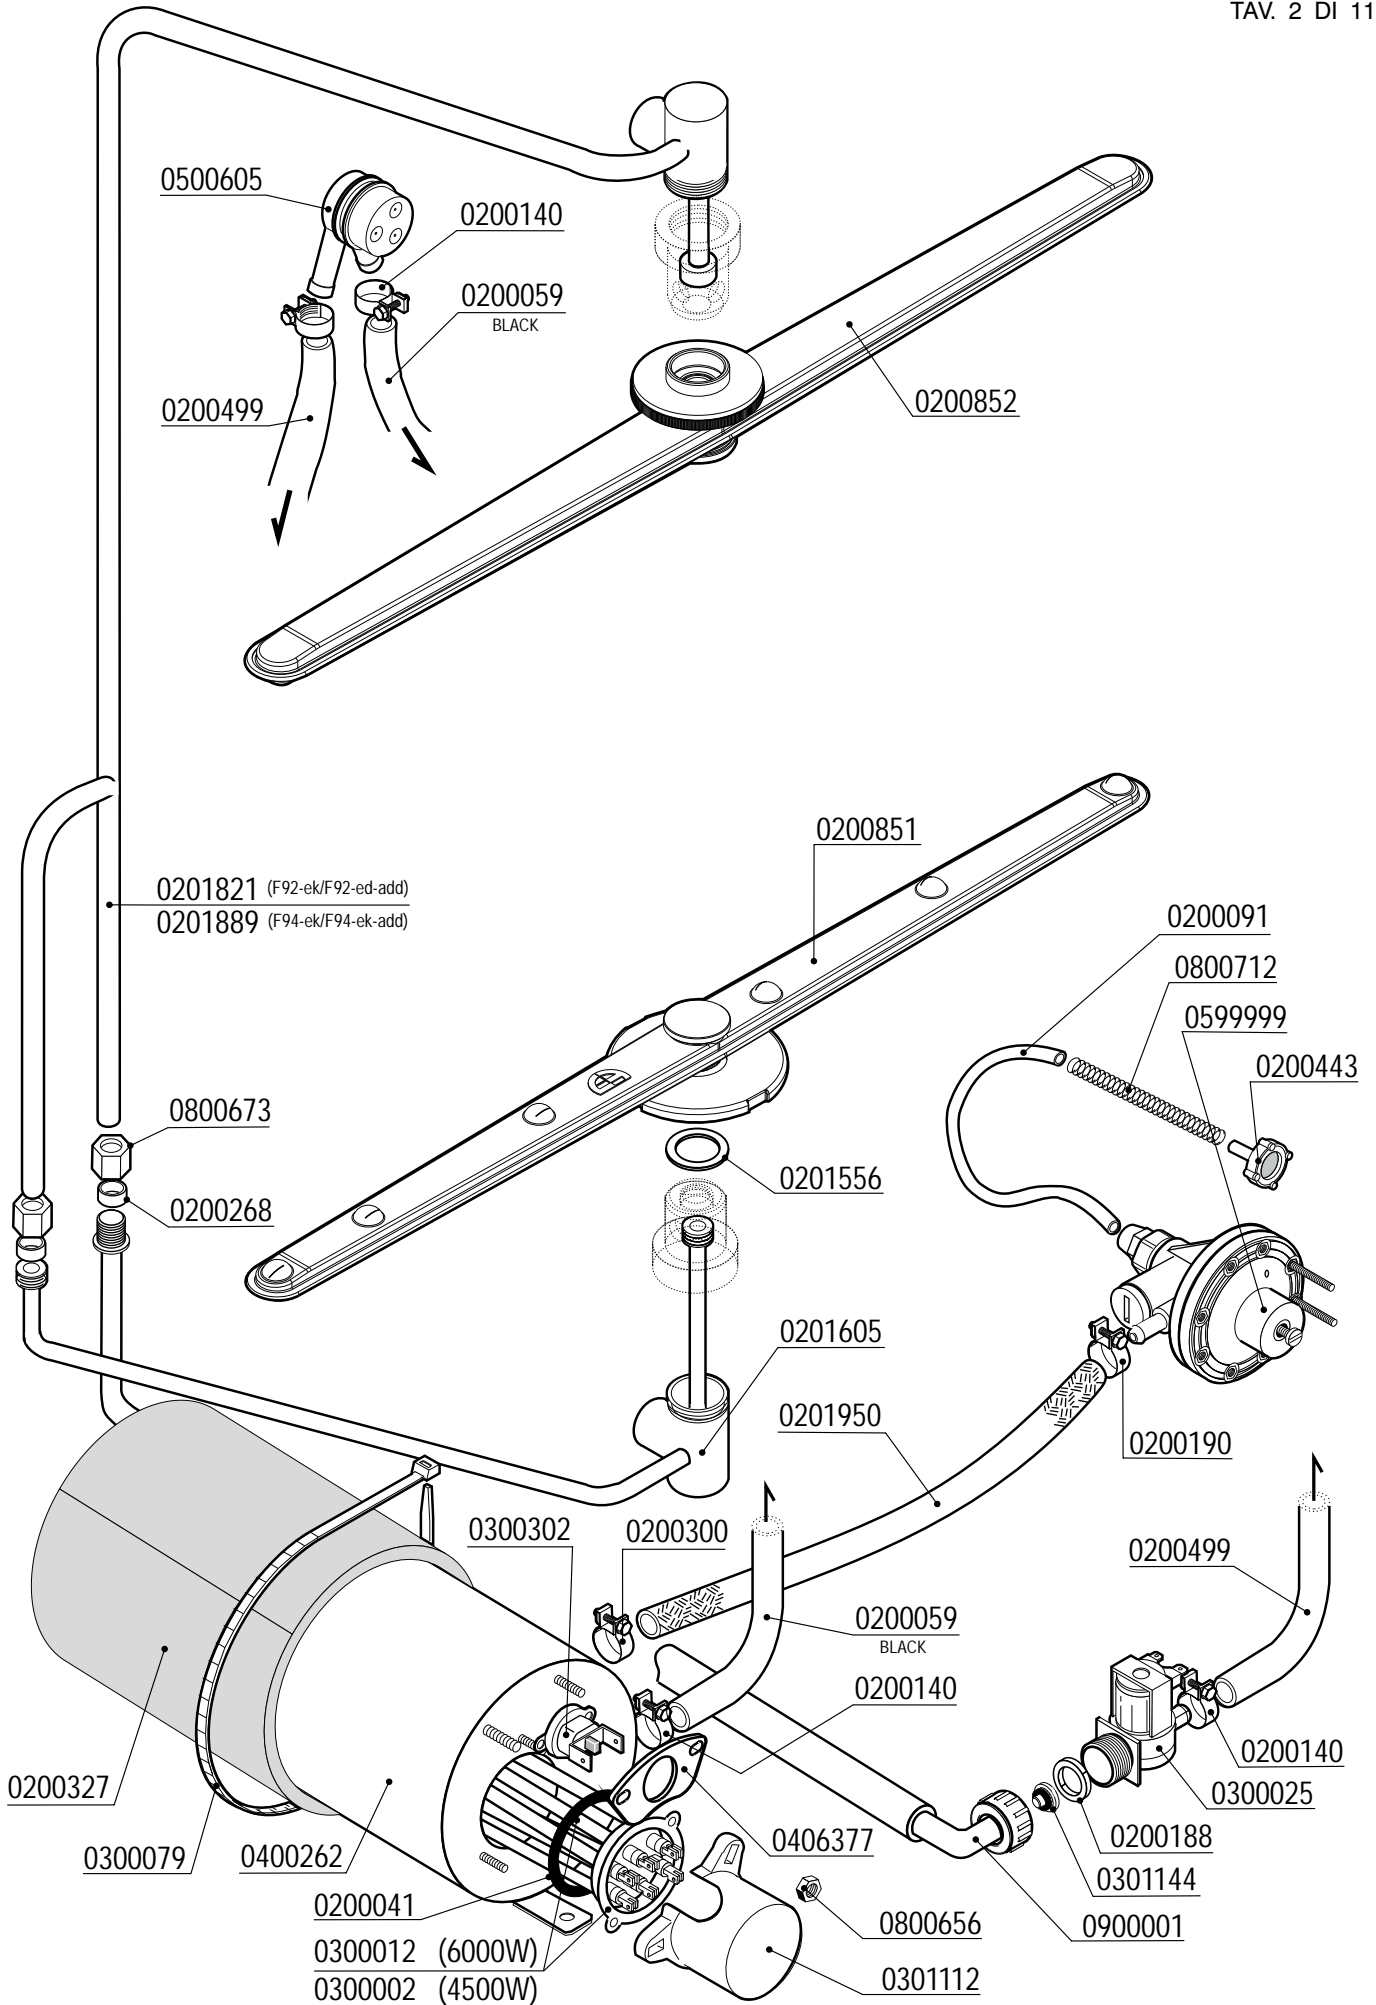

**Lavastoviglie**  
**Lave-vaisselle**  
**Dishwashers**  
**Geschirrspüler**  
**Lavavajillas**

**F92-ek**  
**F92-ek-add**  
**F94-ek**  
**F94-ek-add**

**Ed.**  
**01/2014**

**Rev. I**

**F92-ek**

**F92-ek-add**

**F94-ek**

**F94-ek-add**

**PARTI DI RICAMBIO**  
**PIECES DETACHEES**  
**SPARE PARTS**  
**ERSATZTEILE**  
**REPUESTOS**

SRS

DOSATORE DETERSIVO - DOSEUR DE PRODUIT LESSIVIEL  
DETERGENT PUMP - WASCHMITTELDOSIERGERÄT-DOSIFICADOR LAVADO

DOSATORE ADDITIVO DI RISCIAQUO-DOSEUR DE PRODUIT POUR RINÇAGE  
RINSE AID DISPENSER - NACHSPÜLMITTELDOSIERGERÄT-DOSIFICADOR ABRILLANTADOR

cod. 0599999

DOSATORE DETERSIVO - DOSEUR DE PRODUIT LESSIVIEL  
DETERGENT PUMP - WASCHMITTELDOSIERGERÄT-DOSIFICADOR LAVADO